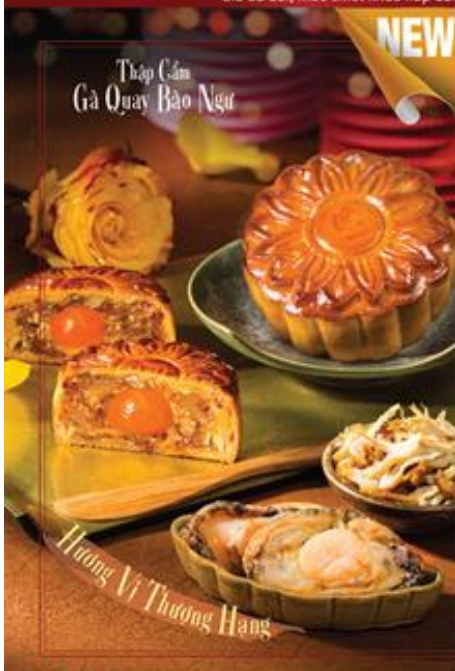

Sản Phẩm Đặc Biệt

BÁNH ĐẶC BIỆT			
STT	Trọng Lượng 1000gr	MS	Giá
01	Thập Cẩm Gà Quay Vị Cà Yên Sào (6 Trứng)	1A	917.000
Trọng Lượng 600gr			
02	Thập Cẩm Gà Quay Vị Cà (4 Trứng)	1B	613.000
03	Thập Cẩm Gà Quay (4 Trứng)	1C	481.000

BÁNH TỐI ĐEN			
STT	Trọng Lượng 250gr	MS	Giá
01	Thập Cẩm Gà Quay Vị Cà Tối Đen (2 Trứng)	T02	376.000
02	Thập Cẩm Gà Quay Tối Đen (2 Trứng)	T08	324.000
03	Đậu Xanh Tối Đen (2 Trứng)	T07	239.000
04	Đậu Đen Tối Đen (2 Trứng)	T20	252.000

CÁC ĐƠN HÀNG VỚI SỐ LƯỢNG LỚN:
Vận chuyển giao hàng tận nơi theo yêu cầu. Hộp bánh được in ấn logo theo yêu cầu.
Giá ưu đãi, mức chiết khấu hấp dẫn.

Combo 2019

Sum vầy 1

1. TL: 200gr 707.000 VND
2. 6B Thập cẩm gà quay vị cá đặc biệt (2 trứng)
   - 2B Thập cẩm gà quay vị cá (2 trứng)
   - 5B Hạt sen (2 trứng)
   - 10B Dừa hạt dừa (2 trứng)

Tâm giao 1

1. TL: 250gr 743.000 VND
2. 17A Thập cẩm ngũ nhân (2 trứng)
   - 8A Thập cẩm gà quay (2 trứng)
   - 5A Hạt sen (2 trứng)
   - 16A Trà xanh (2 trứng)

Sum vầy 2

1. TL: 200gr 617.000 VND
2. 2B Thập cẩm gà quay vị cá (2 trứng)
   - 3B Thập cẩm (2 trứng)
   - 5B Hạt sen (2 trứng)
   - 9B Đậu xanh sấu riêng (2 trứng)

Tâm giao 2

1. TL: 250gr 706.000 VND
2. 2A Thập cẩm gà quay vị cá (2 trứng)
   - 8A Thập cẩm gà quay (2 trứng)
   - 9A Đậu xanh sấu riêng (2 trứng)
   - 10A Dừa hạt dừa (2 trứng)

Sum vầy 3

1. TL: 200gr 573.000 VND
2. 8B Thập cẩm gà quay (2 trứng)
   - 3B Thập cẩm (2 trứng)
   - 7B Đậu xanh (2 trứng)
   - 16B Trà xanh (2 trứng)

Tâm giao 3

1. TL: 250gr 640.000 VND
2. 8A Thập cẩm gà quay (2 trứng)
   - 3A Thập cẩm (2 trứng)
   - 7A Đậu xanh (2 trứng)
   - 20A Đậu đen (2 trứng)

CÔNG QUYNH

BÁNH TRUNG THU
HOTLINE: 0906.309.885

Combo 2019

Thành ý 1

1. TL: 300gr 948.000 VND
2. XX Thập cẩm gà quay vị cà yên sào (2 trứng)
   - XA Thập cẩm gà quay vị cá (2 trứng)
   - X1 Hạt sen (2 trứng)
   - X2 Đậu xanh (2 trứng)

Thành ý 2

1. TL: 300gr 818.000 VND
2. AA Thập cẩm gà quay vị cá đặc biệt (2 trứng)
   - XB Thập cẩm gà quay (2 trứng)
   - X2 Đậu Xanh (2 trứng)
   - XS Mè đen (2 trứng)

Thành ý 3